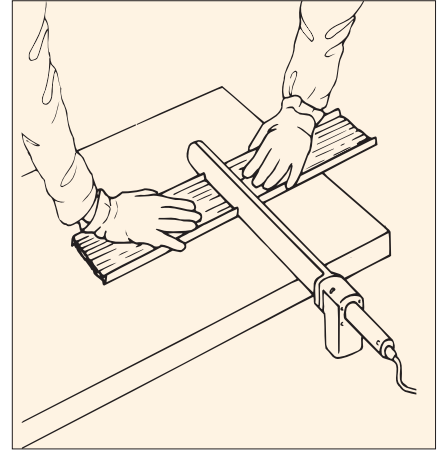

TOP-TYÖSAUMANAUHAT TOP-LIIKUNTASAUMANAUHAT Kumuko

Kumuko toimittaa kotimaisia Top-saumanauhoja, joita käytetään vesitiiviiden betonivalujen saumojen tiivistämiseen.

PVC-muoviset Top-saumanauhat valmistetaan standardin SFS 3919 vaatimusten mukaisesta raaka-aineesta.

KÄYTTÖKOHTEET

Top-saumanauhoja käytetään betonivalun liikunta- ja työsaumojen tiivistämiseen.

MATERIAALI

Top-saumanauhat valmistetaan standardin SFS 3919 täyttävästä PVC-muovilaadusta. Raaka-aineella on hyväksyntä juomavesikäyttöön.

VETOLUJUUS JA MURTOVENYMÄ

VTT:n suorittamassa kokeessa testattiin Top-saumanauhojen vetolujuutta, murtovenymää ja alkalien kestoä. Kokeessa käytettiin saumanauhoja Top 6 ja Top 8. Tulokset ovat kuuden kokeen keskiarvo (Tutkimuslaskelma RAT 8416).

	+23°C	-35°C
Vetolujuus (N/mm²)	16	40
Murtovenymä (%)	271	157

SAUMANAUHAN JATKAMINEN

Saumanauhan jatkos tehdään lämmittämällä liitettävät päät 180...200-asteiseksi,

KUMUKO

jolloin PVC sulaa. Sulat päät painetaan yhteen ja liitoksen annetaan jäähtyä.

SAUMANAUHAN KIINNITYS

Top-saumanauhat kiinnitetään reunoista Top K -kiinnikkeillä noin 300 mm:n välein.