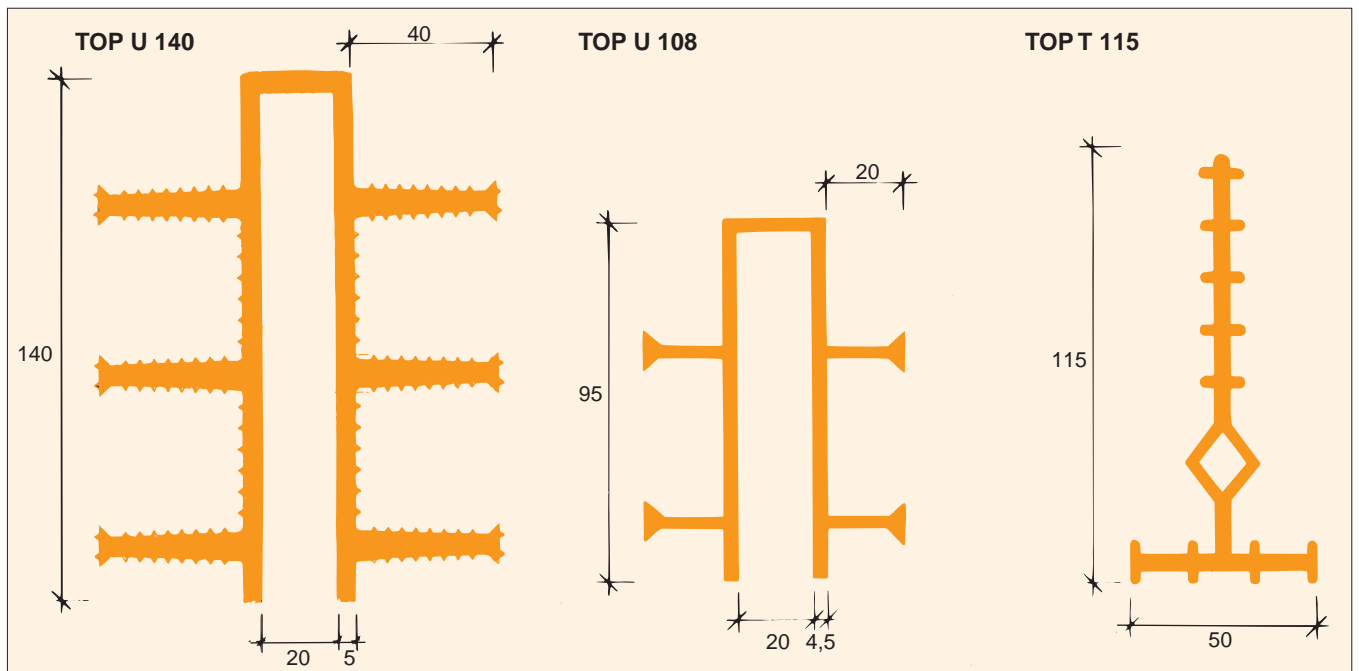

SAUMANAUHAN KIINNITYS

Top-saumanauhat kiinnitetään reunoista Top K -kiinnikkeillä noin 300 mm:n välein.