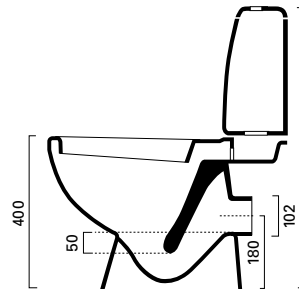

\* kokonaiskorkeus 150 mm, altaan syvyys 120 mm

\*\* reunan korkeus 40 mm, altaan syvyys 120 mm

CLEVER

COOL

COOL

RIO

## WC-istuimet

Otsoson WC-istuimet täyttävät Suomen Standardisoimisliitto SFS:n vahvistamat standardit: SFS-EN 997, SFS-EN 14124 ja CE nro 1/3k/CE/07.

Istuimet on varustettu Siamp Monaco -tyhjennys-/ täyttöventtiileillä, jotka täyttävät sertifiikatit: EN 997, EN 14124, lisenssi nrot WMK 20073, WMK 20074.

Koska useimmissa märkätilojen lattioissa on kaato kohti viemäriä, Otsoson Oy on kehittänyt kaikkiin malleihinsa säätöjalan, jonka avulla wc- istuimen saa asennettua suoraan (Patenttinumero PCT/FI 2008/050309, Hyödyllisyysmallisuoja nro 7792).

**P 40** (kuvassa): piiloviemäri, säätöjalka ja kova kansi  
**P 42**: Istuinkorkeus 420 mm, kokonaiskorkeus 800 mm, muut tiedot kuten P 40

**T 40**: töpöhäntä, säätöjalka ja kova kansi