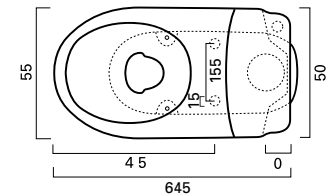

WC-istuimet