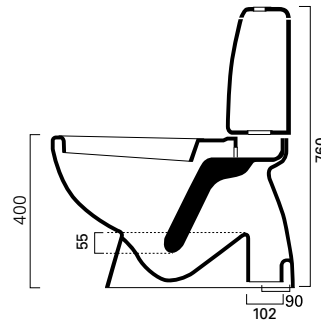

WC-istuimet