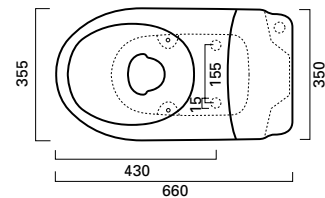

Otsoson WC-istuimet täyttävät Suomen Standardisoimisliitto SFS:n vahvistamat standardit: SFS-EN 997, SFS-EN 14124 ja CE nro 1/3k/CE/07.

Istuimet on varustettu Siamp Monaco -tyhjennys-/ täyttöventtiileillä, jotka täyttävät sertifiikatit: EN 997, EN 14124, lisenssi nrot WMK 20073, WMK 20074.

Koska useimmissa märkätilojen lattioissa on kaato kohti viemäriä, Otsoson Oy on kehittänyt kaikkiin malleihinsa säätöjalan, jonka avulla wc- istuimen saa asennettua suoraan (Patenttinumero PCT/FI 2008/050309, Hyödyllisyysmallisuoja nro 7792).

P 40 (kuvassa): piiloviemäri, säätöjalka ja kova kansi
P 42: Istuinkorkeus 420 mm, kokonaiskorkeus 800 mm, muut tiedot kuten P 40