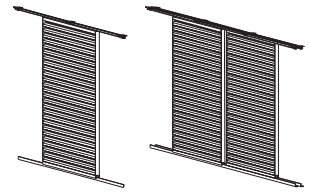

Slide on erinomainen ja optimaalinen ratkaisu esim. toimisto-, asuintai teollisuusrakennuksiin sekä lasitetuille parvekkeille. Säleikulma voidaan säätää auringon mukaan ja koko elementti saadaan siirrettyä pois ikkunasta tarvittaessa.

IV-säleiköt

IV-säleiköt on profiilijärjestelmä, joka on suunniteltu julkisivuihin ja rakennuksiin, joissa halutaan sekä tuuletusta että säänsuojaa tuulelta, sateelta, lumelta ja näkösuoja.