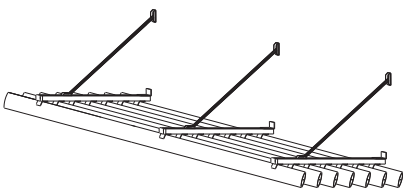

Suunnittelussa on tärkeä ottaa seuraavat seikat huomioon:

- maksimaalisen aurinkosuojan aikaansaaminen silloin kun aurinko on tehokkaimmillaan, keskellä päivää
- toivotun aurinkosuoja-asteen toteuttaminen, kun aurinko on matalana ilmapäivällä
- säleikön vaikutus näkyvyyteen
- kiinteään, säädettävään vai sivulle liikkuvan ratkaisun valinta
- säleikön sopivuus julkisivuarkkitehtuuriin

Materiaali

Säleet, kannatinprofiilit ja tuet valmistetaan puristetusta alumiinista. Vakiopintakäsittely on luonnonväriin anodisoitu. Erikoistilauksena on saatavana värianodisointi tai jauhemaalaukset haluttuun RAL-sävyyhin.

Asennus

Aurinkosuoja-ritilät asennetaan joko vaakasuoraan, kaltevasti tai pystysuoraan mallin ja julkisivun mukaan.

Aurinkosuoja-säleikkö Sunblock Aero 150. Sälejäko valittavissa portaattomasti.