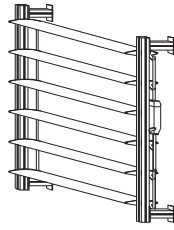

Liikkuvat järjestelmät Sunblock Opti

Sunblock Aero Opti järjestelmät suojaavat mainiosti auringolta ja säätelevät sisäilman laatua ja valaistusta. Sähkömoottorilla tai säältä käsin säädettävillä, leveillä säleillä tilaan saadaan juuri oikea määrä valoa.

Säleiden kulmaa voidaan säädellä siten, että sisätiloihin tulee valoa, mutta ulkoapäin ei nähdä sisään. Asennus sekä pysty- että vaakasuoraan.

Sunblock Aero Opti

Liukujärjestelmät Sunblock Slide ja Sunblock Opti Slide

Pedelux Sunblock Slide liukuvat aurinkosuojasäleiköt valmistetaan elementteinä. "Ikkunaluukut" kulkevat liukukiskoissa ja ne voidaan siirtää sivulle joko manuaalisesti tai sähköisesti. Asennus pysty- tai vaakasuoraan.