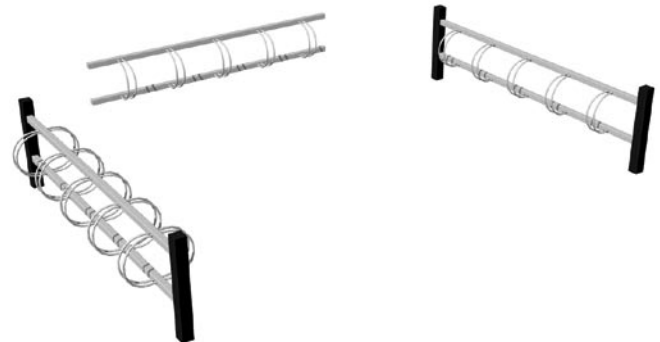

Tuote: CR-pyöräkaide

Mitat: 2070 mm/5 pp

Koko mallistomme on nähtävissä osoitteessa: www.alushel.fi

VALMISTUS, MYYNTI JA HUOLTO

AluShel Oy
PL 185
04401 JÄRVENPÄÄ
Puhelin 09 6842 0080
Faksi 09 6842 0082
sales@alushel.fi
www.alushel.fi