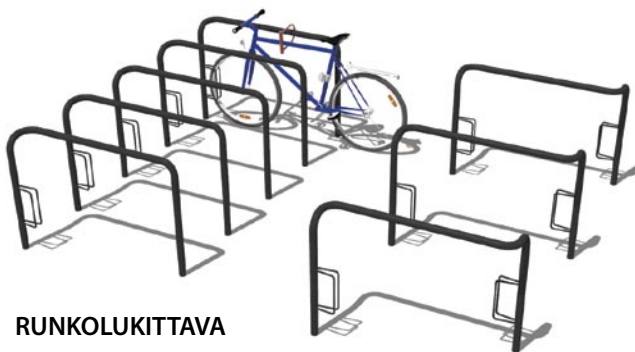

Runkorakenteet on mallista riippuen pulverimaalattua alumiinia tai terästä. Läpinäkyvät pinnat on 8 mm:n karkaistua lasia. Perus- tuksena on betonilaatta tai pilarit. Lisävarusteisiin kuuluu mm. Istuin, valaistus, infotaulut, roskakorit, linjakilpikehukset jne.

Mitat: 1940 x 8340 mm

Tuote: CPS 2

Mitat: 2110 x 4220 mm

RUNKOLUKITTAVA
PINTA-ASENNETTAVA

Tuote: Tubular

Mitat: 2200 mm/5 pp

RUNKOLUKITTAVA

Tuote: Twist