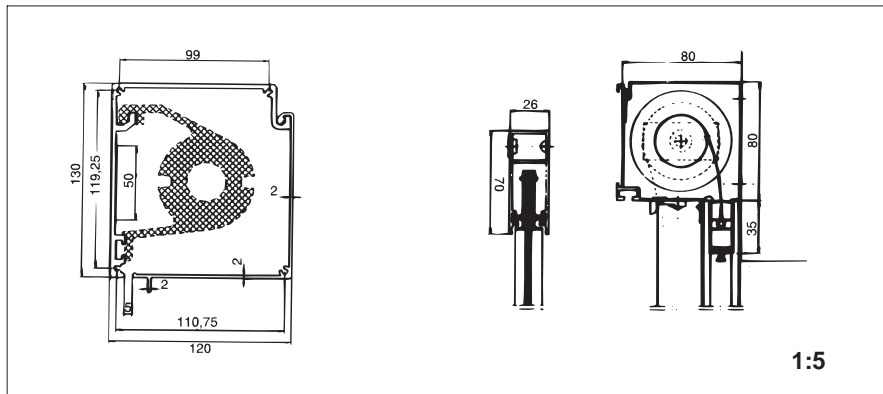

FP-PIMENNYSVERHOT

FP-pimennyskaihtimissa on valon kierto sivukanaaleiden kautta estetty molempuolisin harjaksin, joiden välissä kangas liikkuu tiiviisti. Harjakset toimivat samalla liukupintoina, minkä ansiosta kaihdinta on helppo käyttää.

Profiilit ovat anodisoitua tai haluttuun väriin pulverimaalattua alumiinia. FP-pimennyskaihtimet ovat nauha-, veivi- tai moottorikäyttöisiä.

Suurten veivi- ja moottorikäyttöisten FP-pimennysverhojen kotelomitat.

Nauha- ja veivikäyttöisten FP-pimennysverhojen kotelomitat. Verhon maksimi-
leveys 3000 mm, maksimikorkeus 2000 mm.

Sähkökäyttöiset verhokiskot

Verhokisko Decomatic sopii julkisiin tiloihin. Kisko toimitetaan joko sähkö- tai käsi käyttöisenä. Se kiinnitetään kattoon tai seinään. Sähkökäyttöistä kiskoa ohjataan painokytkimellä tai langattomalla infrapunalähttimellä. Verhokiskoa voidaan taivuttaa, säteen vähimmäismitta on 350 mm.

Verho laskostuu joko vasemmalle tai oikealle puolelle tai keskeltä molemmille sivuille.

Narukäyttöinen verhokisko

Narukäyttöinen verhokisko 6001 valmistetaan tilauksesta. Kisko soveltuu myös raskaiden verhojen ripustamiseen.

Verhokisko 6001 voidaan asentaa kattoon tai seinään.

Käyttökohteita ovat hotellit ja julkiset tilat. Alumiininen kiekko toimitetaan luonnonväriseksi eloksoituna tai valkoiseksi jauhemaalattuna.