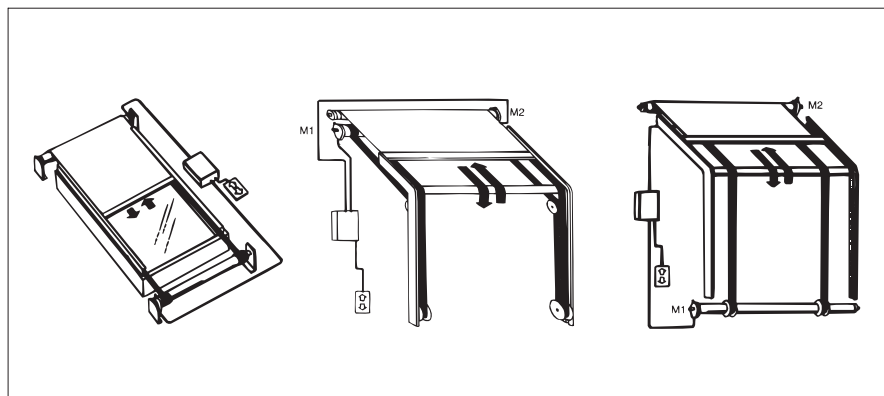

Oikeudet teknisiin muutoksiin pidätetään.

Somfy FTS -järjestelmän asennusesimerkkejä.

VALMISTUS JA MYYNTI

FP-Tuotteet Oy

Aakkulantie 32
36220 KANGASALA

Puhelin
Faksi
Sähköposti
Internet

(03) 3140 1700
(03) 3140 1759
fp@fp-tuotteet.fi
www.fp-tuotteet.fi

FP-TUOTTEET OY