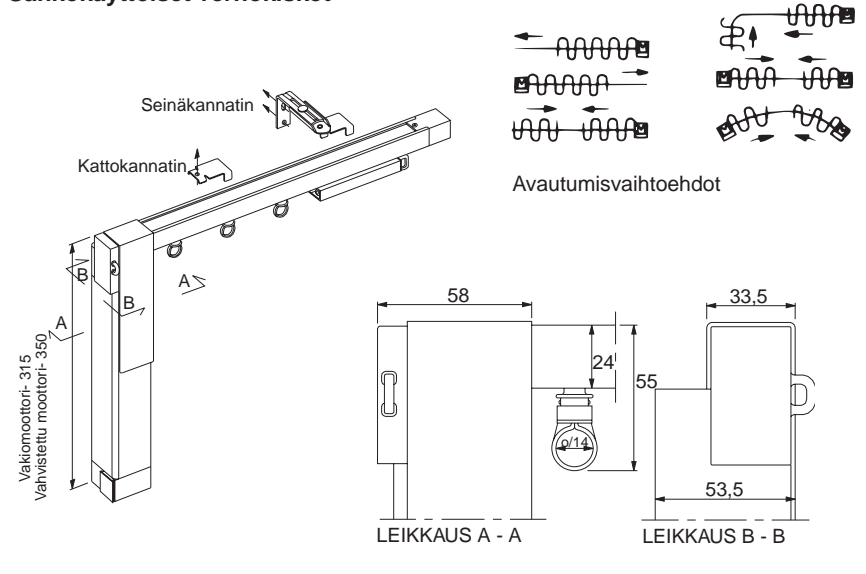

Sähkökäyttöiset verhokiskot

Decomatic, moottorikäyttöinen verhokisko

Narukäyttöinen verhokisko 6001

SOMFY FTS -JÄRJESTELMÄ

Parimoottorijärjestelmä, jossa toinen moottori vetää ja toinen jarruttaa. Näin kangas pysyy kireänä koko ajan. Järjestelmä sopii erityisesti vaakasuorassa tai kaltevassa pinnassa oleviin pimennettäviin ikkunoihin.